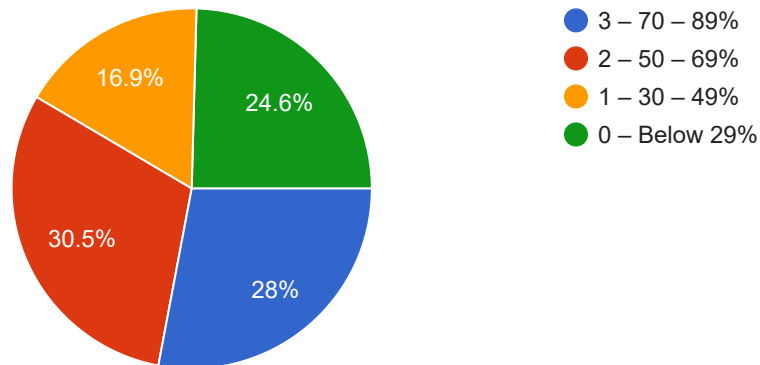

19. What percentage of teachers use ICT tools such as LCD projector, Multimedia, etc. while teaching.

(किती टक्के शिक्षक शिकवताना एलसीडी प्रोजेक्टर, मल्टिमीडिया यांचा वापर करतात?)

236 responses