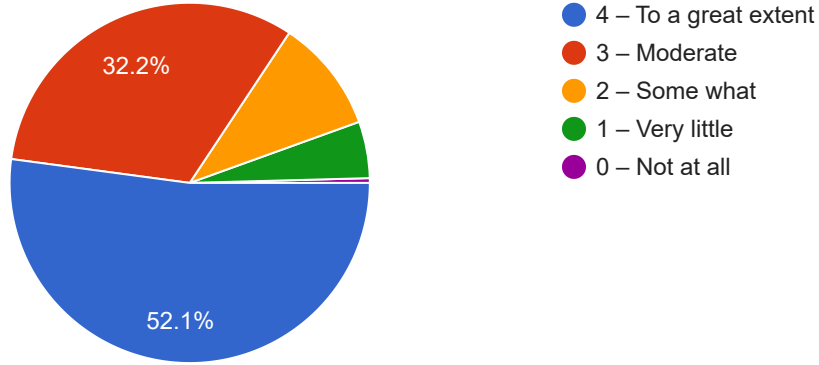

16. The institute/ teachers use student centric methods, such as experiential learning, participative learning and problem solving methodologies for enhancing learning experiences.

(संस्था शिक्षक विद्यार्थी केंद्रित पद्धतीचा जसे- प्रायोगिक शिक्षण, सहभाग शिक्षण व समस्या सोडवणूक पद्धतीचा विद्यार्थ्यांचा शैक्षणिक अनुभव वाढविण्यासाठी कसा प्रयत्न करते?)

236 responses