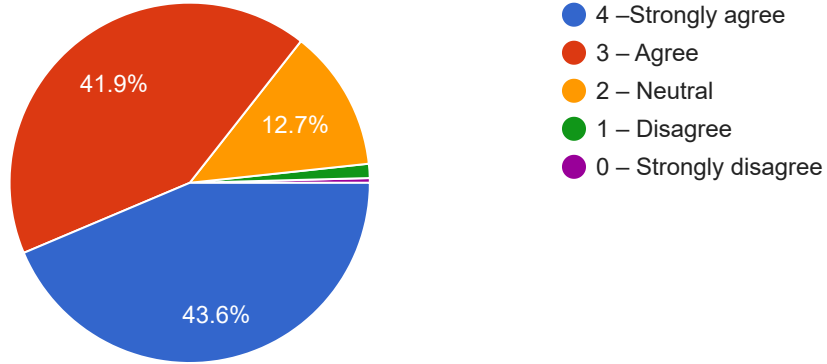

20. The overall quality of teaching-learning process in your institute is very good.

(आपल्या संस्थेमध्ये शिक्षण शिक्षा पद्धत चांगले आहे?)

236 responses

21. Give three observations / suggestions to improve the overall teaching – learning experience in your institution.

(आपल्या संस्थेच्या शिक्षण/ शिक्षण अनुभवविषयी तीन विचार /सूचना नमूद करा.)

236 responses