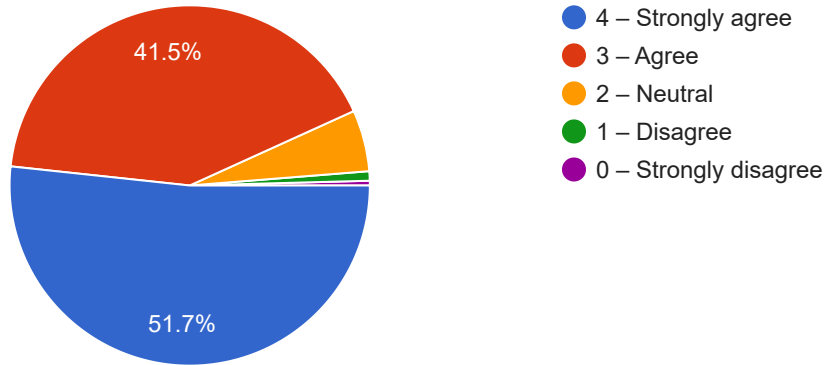

17. Teachers encourage you to participate in extracurricular activities.

(शिक्षक तुम्हाला अभ्यासाव्यतिरिक्त इतर उपक्रमांमध्ये भाग घेण्यास प्रोत्साहित करतात?)

236 responses