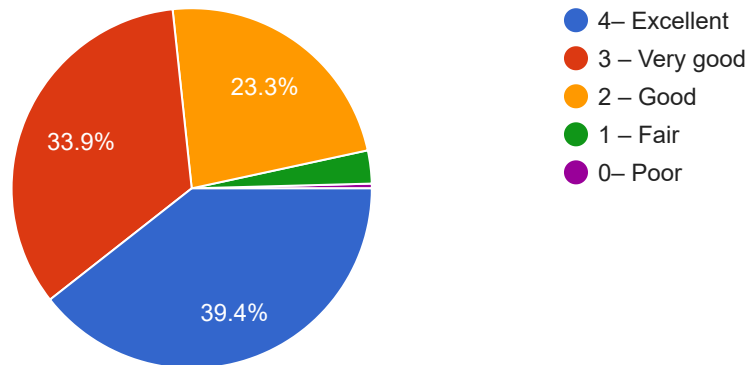

5. Fairness of the internal evaluation process by the teachers.

(शिक्षकांची अंतर्गत मूल्यमापन पद्धती कशी चांगले आहे?)

236 responses

6. Was your performance in assignments discussed with you?

(तुमच्या कामगिरीची तुमच्याबरोबर चर्चा केली जाते का?)