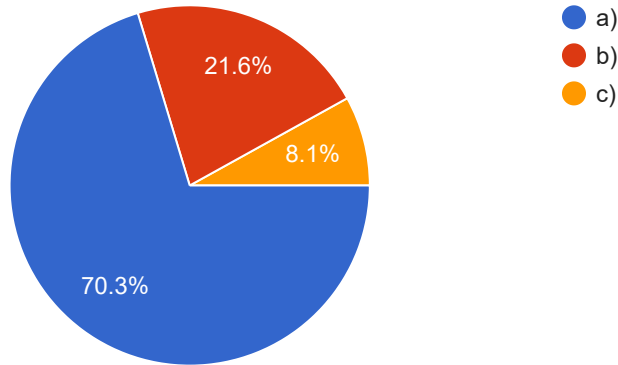

This content is neither created nor endorsed by Google. [Report Abuse](#) - [Terms of Service](#) - [Privacy Policy](#).

Google Forms